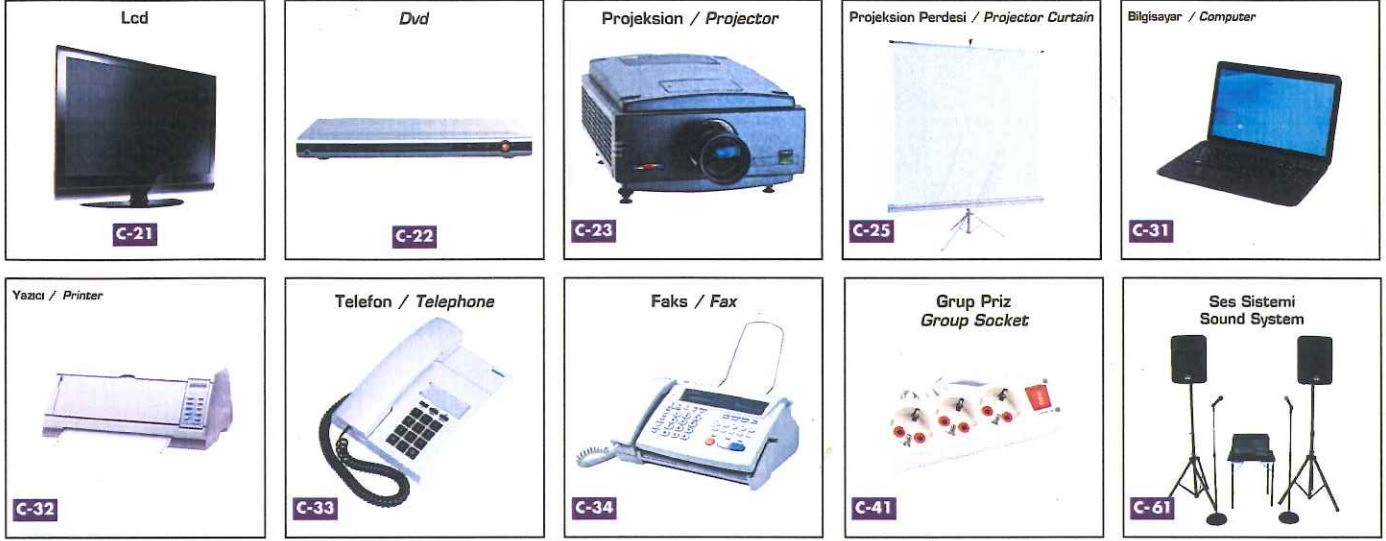

B-41
45x45x45 cm

B-41

Lego Raf / Lego Display

B-42
45x45x45 cm

B-42

EXTRA ÜRÜNLER
OTHERS

D

STANDART CNR EXPO Yeşilköy 34149 İstanbul Tel: 0(212) 465 74 75 Faks: 0(212) 465 66 10